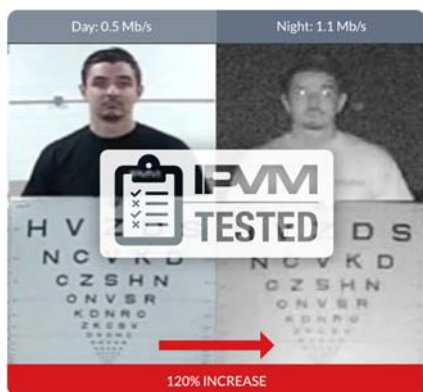

帯域幅と低照度をテストする

イーサン・エース 著

2019年1月16日

夜間の帯域幅の急上昇は、映像監視における大きな課題だ。多くの人は帯域幅を1日24時間365日として計算しているが、ビットレートは日ごとに劇的に変化する。しかし、100%超？500%超？1,000%超？

そこで、Avigilon社、アクシス社、Dahua社、Hanwha テックウィン社、Hikvision社、Uniview社の6社のカメラをテストし、それぞれの平均性能、最悪と最良の性能、そして過去数年間の性能の向上を調べた。